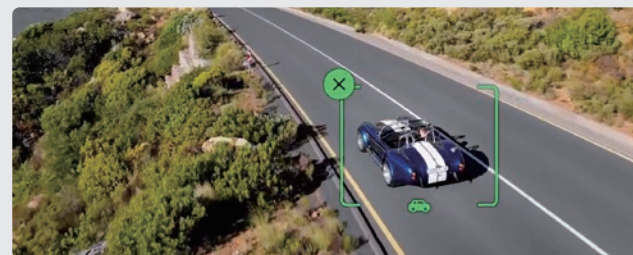

DJI MINI 4 PRO

ほら、超ビッグな存在感

DJI Mini 4 Pro は、ミニカメラドローンの中で、最高レベルの品質を誇ります。パワフルなイメージング性能、全方向障害物検知機能、新たにトレースモードに対応した ActiveTrack 360°、最大10km のフル HD 映像伝送システムなどを搭載。プロでもビギナーでも安全に楽しめるドローンで、美しい映像を残そう。

軽量 & コンパクト設計*1

4K 60fps HDR 動画 縦向き撮影対応

全方向 障害物検知

バッテリー長時間駆動 34分/45分*2

フルHD映像伝送 最大10km*3

ActiveTrack 360°

全方向障害物検知対応 オールインワン型ミニドローン

パワフルな撮像技術、多彩な性能

4K/60fps HDR、4K/100fps*4、ナイトモード、オプションで 10-bit D-Log M や HLG のカラーモードに対応し、高画質で色彩豊かな映像が楽しめます。

全方向障害物検知で、安全性が向上

機体に 4 つの広角ビジョンセンサーと 2 つの下方ビジョンセンサーを搭載し、あらゆる方向の障害物を検出して、より安全な飛行精度を実現します。

安定のフル HD 映像伝送

最先端の DJI O4 映像伝送システムを駆使して、フル HD ライブ映像を最大 10km*3 まで伝送できます。

ActiveTrack 360°で、ルートを直接変更

安定したトラッキング映像を捉え、旋回、プライン、プルアウトなどのカメラワークを実現します。