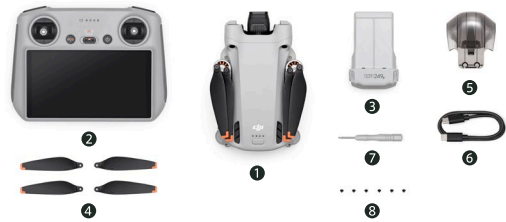

dji MINI 3 PRO

ミニ。でも、プロ

携帯性抜群のミニドローン DJI Mini 3 Pro は、そのサイズからは想像できないほどパワフルです。重量 249 g *¹ 未満の軽量ボディに Mini シリーズ史上最高の安全機能を搭載した、ユーザーフレンドリーな高性能ドローンです。

軽量 249 g 未満 *1

3方向障害物検知

4K HDR 動画

バッテリー長時間駆動 *2

縦向き撮影

飛行の安全性

フラッグシップモデルにも負けないくらいの安全機能を搭載しているので、安心して飛行できます。APAS 4.0 と 3 方向障害物検知機能を搭載し、Mini シリーズ最高の安全性を誇ります。また、O3 伝送システムに対応し、最大 12 km *3 までクリアで安定した映像伝送を行います。

クリエイティブに撮影して、すぐ共有

DJI Mini 3 Pro には、フォーカストラック、縦向き撮影、ハイパーラプスやクイック転送、そして高度な撮影機能マスターショットなど、インテリジェント機能が多数搭載されています。これらの機能により、残しておきたい大切な瞬間を簡単に撮影し、どこでもすぐにシェアできます。

DJI MINI 3 PRO

同梱物:

① DJI Mini 3 Pro × 1 ② DJI RC-N1 送信機 × 1 ③ DJI Mini 3 Pro インテリジェント フライトバッテリー × 1 ④ プロペラ 1 組 (予備) × 1 ⑤ ジンバルプロテクター × 1 ⑥ PD 規格対応ケーブル (Type-C - Type-C) × 1 ⑦ ネジ回し × 1 ⑧ ネジ (予備) × 6 ⑨ DJI RC-N1 RC ケーブル (USB Type-C コネクター / 標準タイプ Micro-USB コネクター / Lightning コネクター) × 各 1

DJI MINI 3 PRO (DJI RC)

同梱物:

① DJI Mini 3 Pro × 1 ② DJI RC 送信機 × 1 ③ DJI Mini 3 Pro インテリジェント フライトバッテリー × 1 ④ プロペラ 1 組 (予備) × 1 ⑤ ジンバルプロテクター × 1 ⑥ PD 規格対応ケーブル (Type-C - Type-C) × 1 ⑦ ネジ回し × 1 ⑧ ネジ (予備) × 6